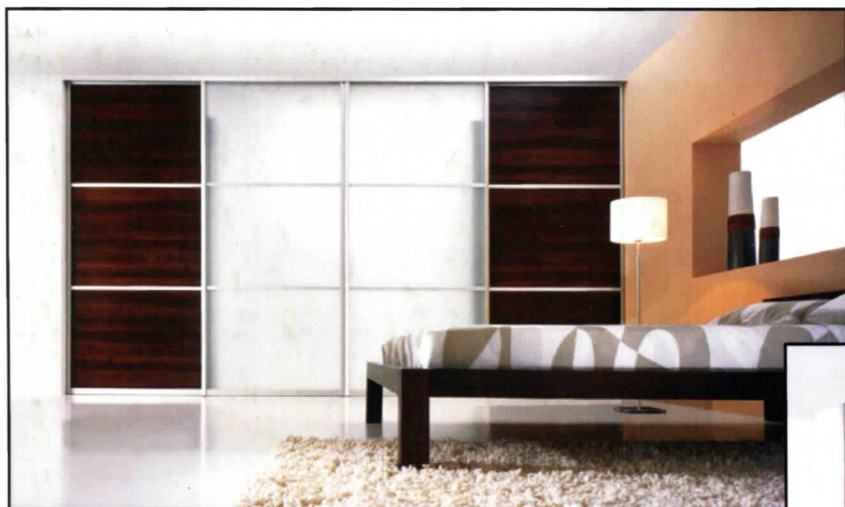

SOPU-STYLE PEILILIUKUOVET- JA KAAPIT

SISUSTAJAN UNELMA