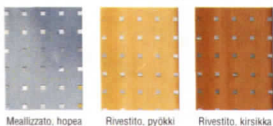

REIKÄLEVYT: Locatelli Quadro 11